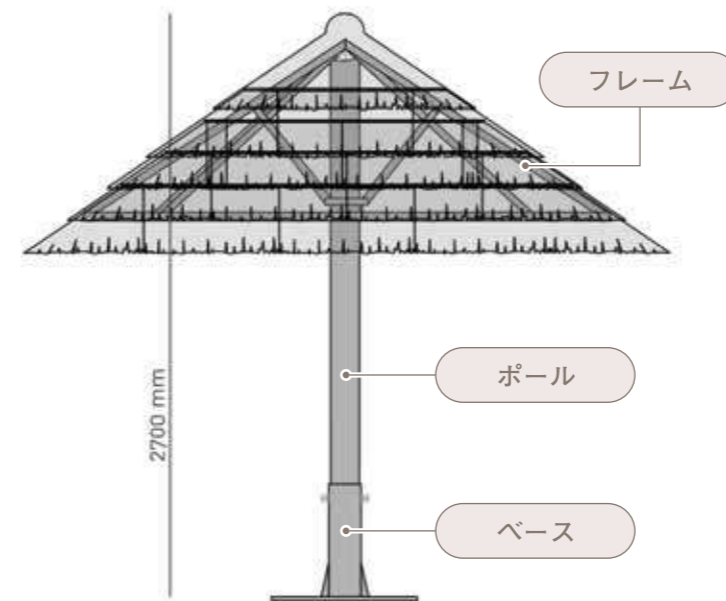

100%リサイクル可能な環境に優しい茅葺きの屋外用パラソル一つで、一気にリゾート空間へと生まれ変わります。

加工、施工のしやすさを保ちながらも、
忠実に再現されたテクスチャと迫力の
あるデザイン。

VIROumbrella
eco-friendly synthetic thatch & reed

VIROthatch™
JAVA

VIROthatch™
BALI

VIROreed™

十分な厚みを出しながらも軽量な
仕上がり。5 種のカラーをランダム
に組み合わせることで、本物の
表情を忠実に再現しています。