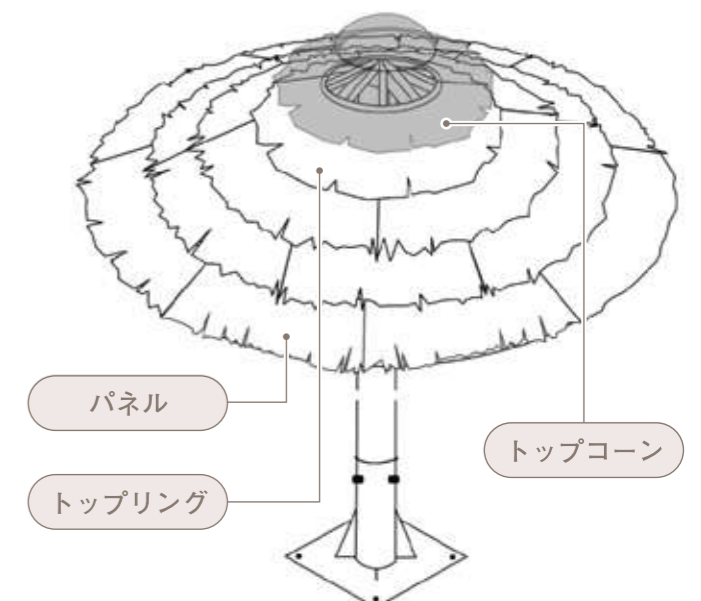

自然に寄り添うエコ コンシャスなリゾート空間へ

VIRO Umbrella

Point

リゾート空間へと生まれ変わるアイテム

パラソルの傘部分の多くはビニールや布仕様になっているが、本製品はバリ島やブーケットなどのリゾート地をイメージするようなテクスチャとなっています

Point

リゾート空間へと生まれ変わるアイテム

VIROumbrella

eco-friendly synthetic thatch & reed

10年保証 | 色褪せ・変色

不燃材料シリーズもあり

VIROumbrella (パラソル) は、「Java」「Bali」「Reed」の3種類のテクスチャからイメージに合わせて選ぶことが可能です。全天候性のため、紫外線や熱による色褪せ、変形の心配がありません。害虫を寄せ付けないので、簡単なメンテナンスで管理できます。

100%リサイクル可能な環境に優しい茅葺きの屋外用パラソル一つで、一気にリゾート空間へと生まれ変わります。